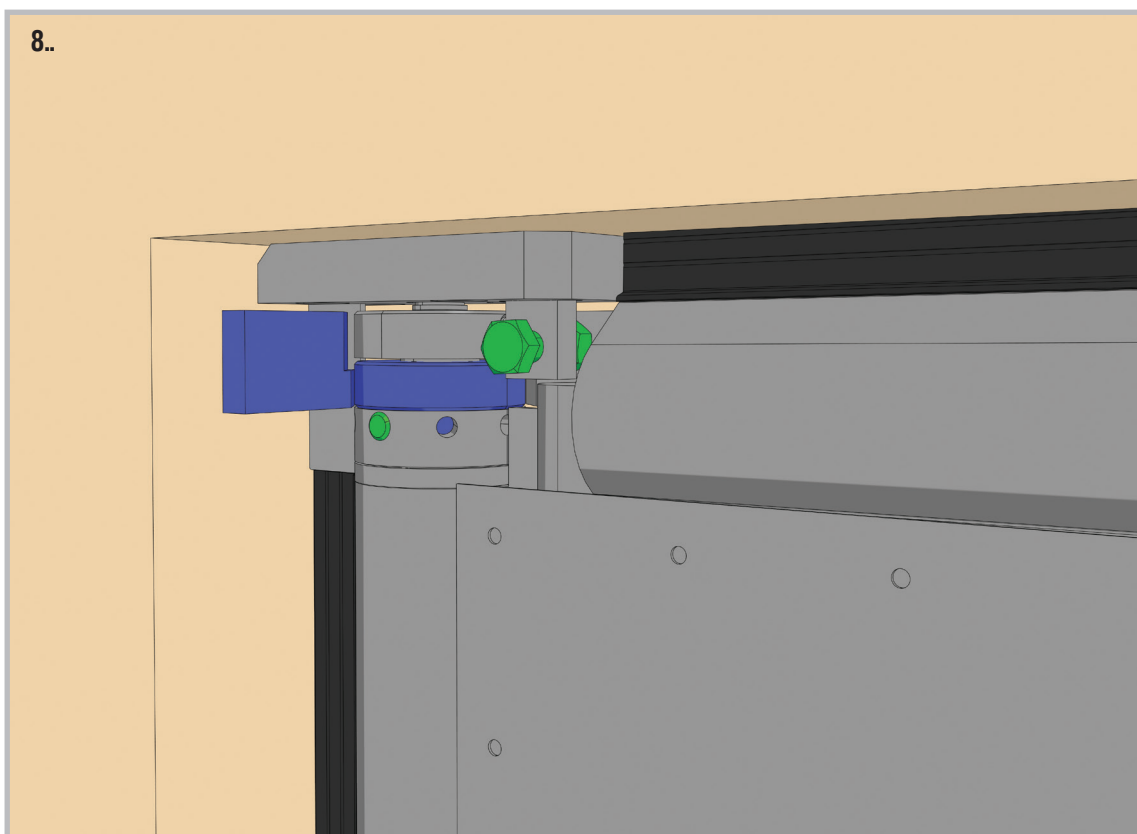

В ином случае правильная работа изделия не может быть гарантирована. Кроме того, гарантия теряет силу.

4. MOHTAK

Взвести механизм по часовой стрелке.

Таблица 1

№ Поз.	Артикул	Наименование	Количество	Примечания
1	PRV41	Распашной механизм	1 шт	Для одной створки
2	PRV1.04.00	Держатель в сборе	1 шт	Для одной створки
3	PRV1.05.00	Опора в сборе	1 шт	Для одной створки
4	PRV1.03.00	Косынка	2 шт	Для одной створки
5	PRV1.03.01	Флюгер	1 шт	Для одной створки
6	DKHA-00020	Профиль алюм."Петля" для распаш. пленочных ворот	мм	Количество зависит от размеров ворот
7	PRU03	Уплотнитель универсальный для перегрузочных систем	мм	Количество зависит от размеров ворот
8	PRV1.U3D1	Заглушка пленочных распашных ворот	1 шт	Для одной створки
9	FLS	Полотно распашных пленочных ворот	1 шт	Для одной створки