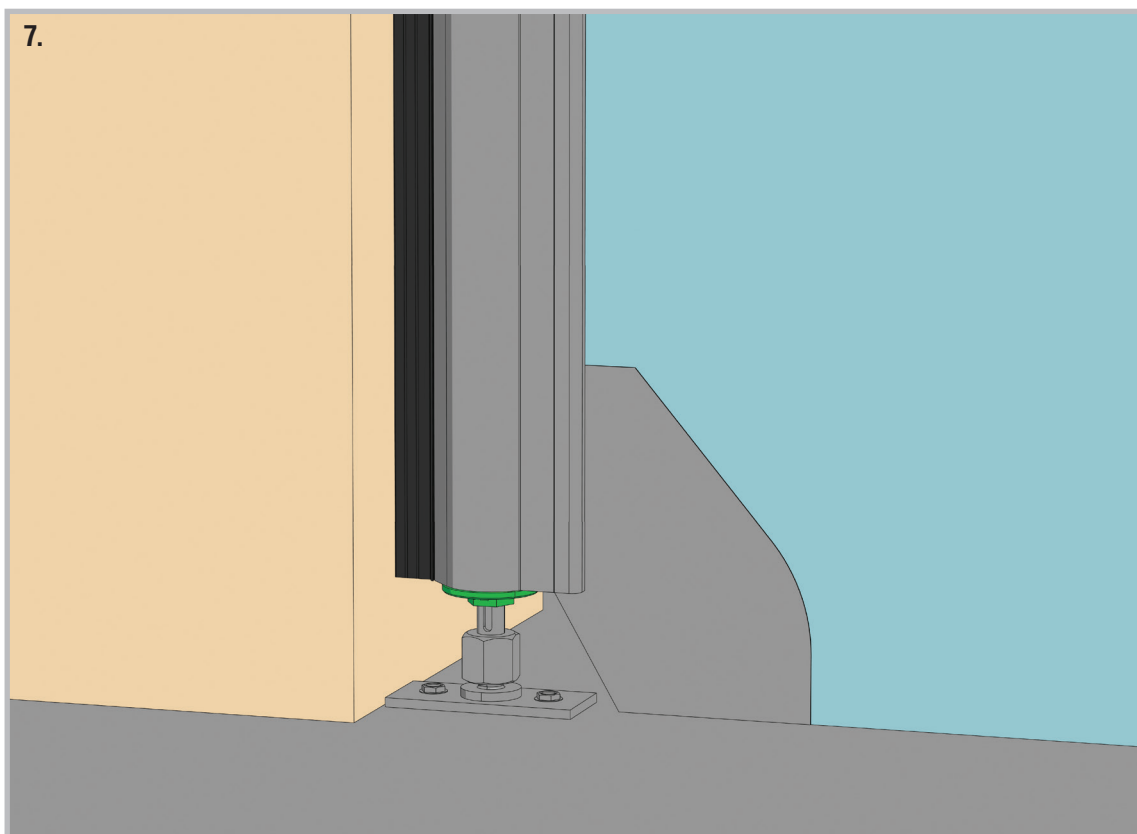

В ином случае правильная работа изделия не может быть гарантирована. Кроме того, гарантия теряет силу.

4. MOHTAK

Взвести механизм по часовой стрелке.

Таблица 1

№ Поз.	Артикул	Наименование	Количество	Примечания
1	PRV41	Распашной механизм	1 шт	Для одной створки
2	PRV1.04.00	Держатель в сборе	1 шт	Для одной створки
3	PRV1.05.00	Опора в сборе	1 шт	Для одной створки
4	PRV1.03.00	Косынка	2 шт	Для одной створки
5	PRV1.03.01	Флюгер	1 шт	Для одной створки
6	DKHA-00020	Профиль алюм."Петля" для распаш. пленочных ворот	мм	Количество зависит от размеров ворот
7	PRU03	Уплотнитель универсальный для перегрузочных систем	мм	Количество зависит от размеров ворот
8	PRV1.U3D1	Заглушка пленочных распашных ворот	1 шт	Для одной створки
9	FLS	Полотно распашных пленочных ворот	1 шт	Для одной створки