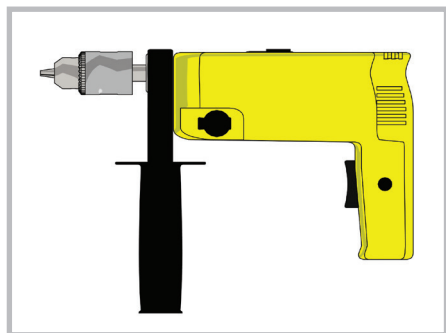

3. ОБЩИЕ ИНСТРУКЦИИ ПО ТЕХНИКЕ БЕЗОПАСНОСТИ

Для обеспечения правильной и безопасной установки распашных пленочных ворот выполняйте следующие правила:

- при монтаже используйте только исправные инструменты;
- выполняйте этапы установки в той последовательности, в которой они указаны на рисунках;
- при замене поврежденных деталей используйте только оригинальные детали.

В ином случае правильная работа изделия не может быть гарантирована. Кроме того, гарантия теряет силу.