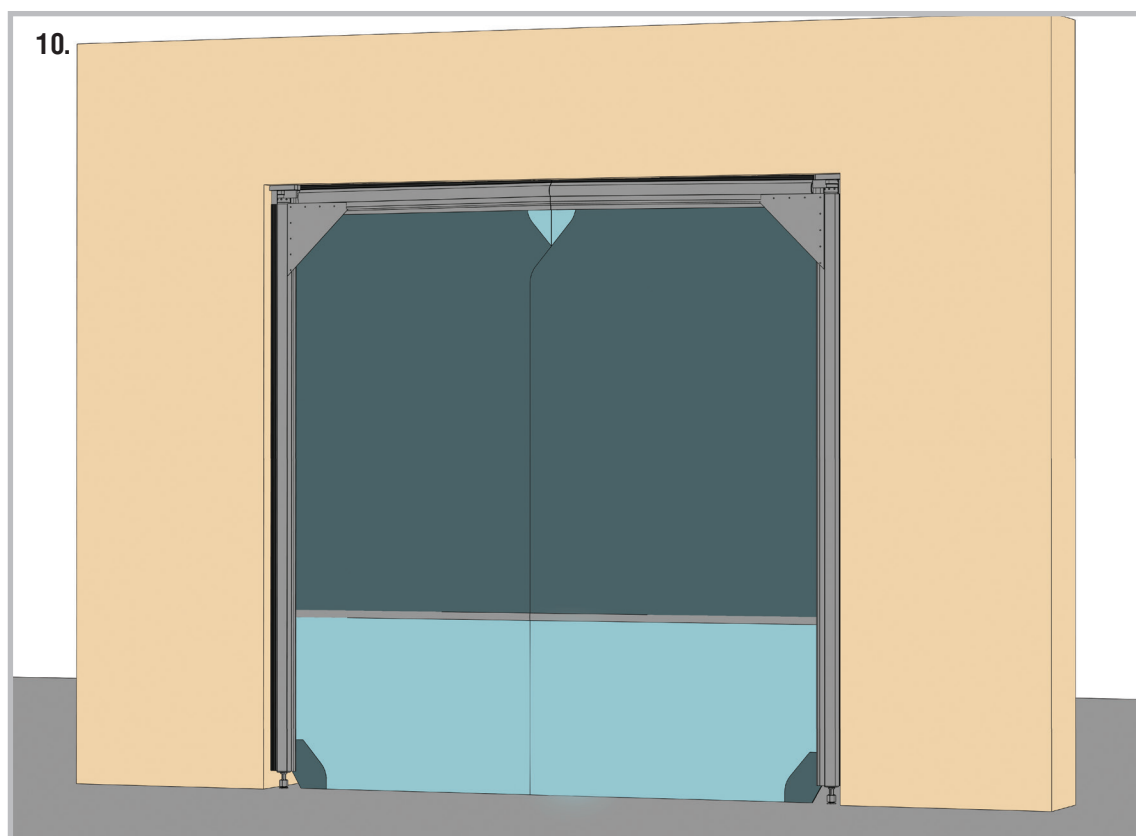

В ином случае правильная работа изделия не может быть гарантирована. Кроме того, гарантия теряет силу.

4. MOHTAK

Взвести механизм по часовой стрелке.

Таблица 1

№ Поз.	Артикул	Наименование	Количество	Примечания
1	PRV41	Распашной механизм	1 шт	Для одной створки
2	PRV1.04.00	Держатель в сборе	1 шт	Для одной створки
3	PRV1.05.00	Опора в сборе	1 шт	Для одной створки
4	PRV1.03.00	Косынка	2 шт	Для одной створки
5	PRV1.03.01	Флюгер	1 шт	Для одной створки
6	DKHA-00020	Профиль алюм."Петля" для распаш. пленочных ворот	мм	Количество зависит от размеров ворот
7	PRU03	Уплотнитель универсальный для перегрузочных систем	мм	Количество зависит от размеров ворот
8	PRV1.U3D1	Заглушка пленочных распашных ворот	1 шт	Для одной створки
9	FLS	Полотно распашных пленочных ворот	1 шт	Для одной створки