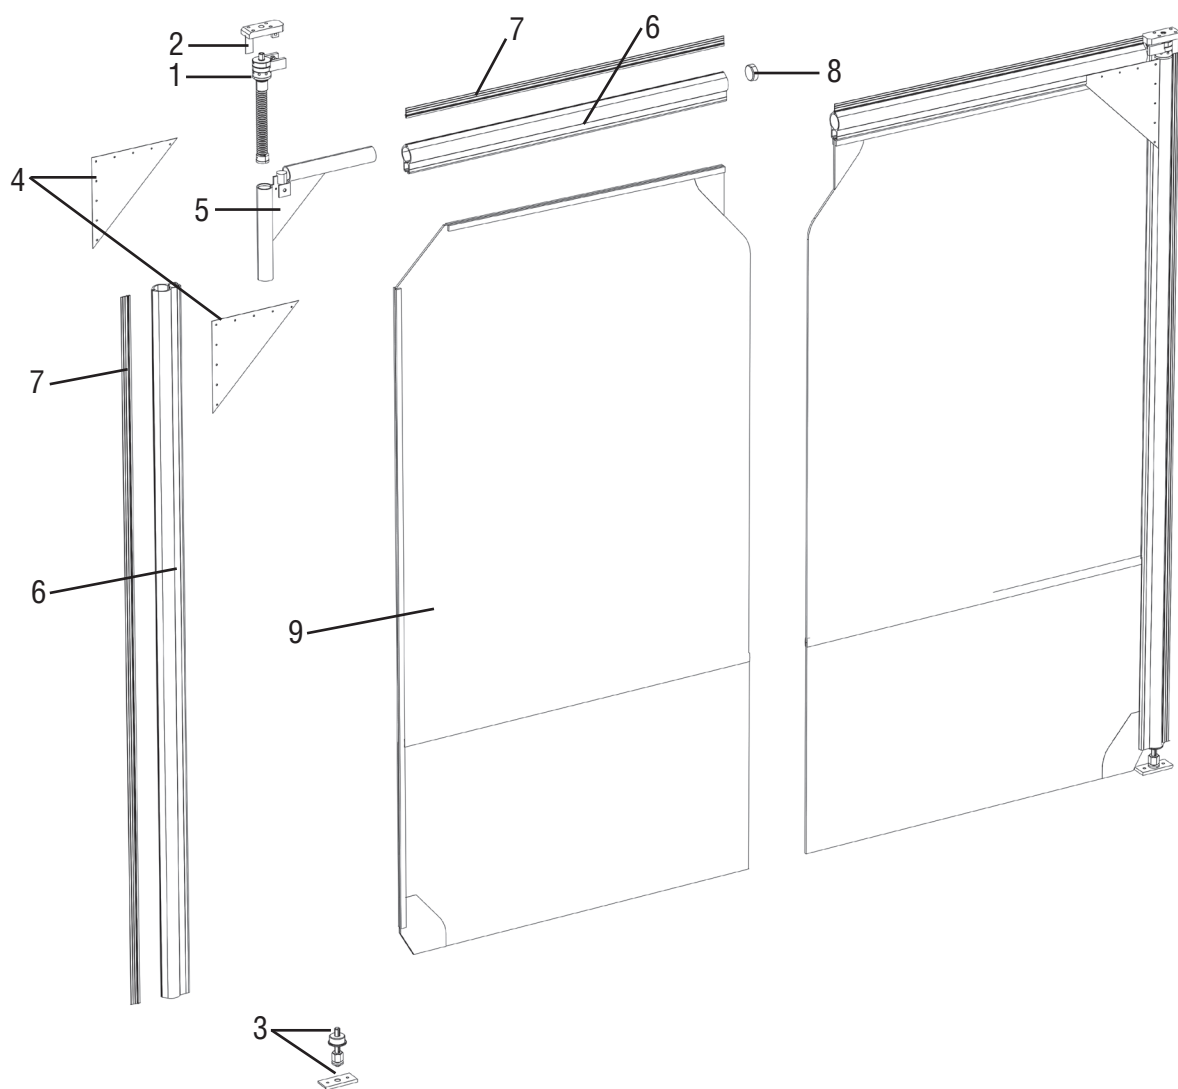

В ином случае правильная работа изделия не может быть гарантирована. Кроме того, гарантия теряет силу.

4. MOHTAK

Взвести механизм по часовой стрелке.

Таблица 1

№ Поз.	Артикул	Наименование	Количество	Примечания
1	PRV41	Распашной механизм	1 шт	Для одной створки
2	PRV1.04.00	Держатель в сборе	1 шт	Для одной створки
3	PRV1.05.00	Опора в сборе	1 шт	Для одной створки
4	PRV1.03.00	Косынка	2 шт	Для одной створки
5	PRV1.03.01	Флюгер	1 шт	Для одной створки
6	DKHA-00020	Профиль алюм."Петля" для распаш. пленочных ворот	мм	Количество зависит от размеров ворот
7	PRU03	Уплотнитель универсальный для перегрузочных систем	мм	Количество зависит от размеров ворот
8	PRV1.U3D1	Заглушка пленочных распашных ворот	1 шт	Для одной створки
9	FLS	Полотно распашных пленочных ворот	1 шт	Для одной створки