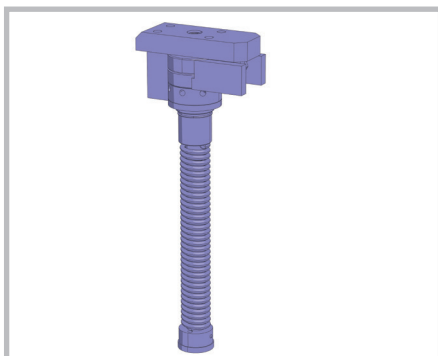

1. НАЗНАЧЕНИЕ ИЗДЕЛИЯ

Ворота распашные пленочные предназначены для уменьшения теплопотерь, устранения сквозняков и стабилизации температурно-влажностного режима в производственных и складских помещениях, морозильных камерах, магазинах и супермаркетах.

2. ОБОРУДОВАНИЕ

2.1. Детали конструкции для установки