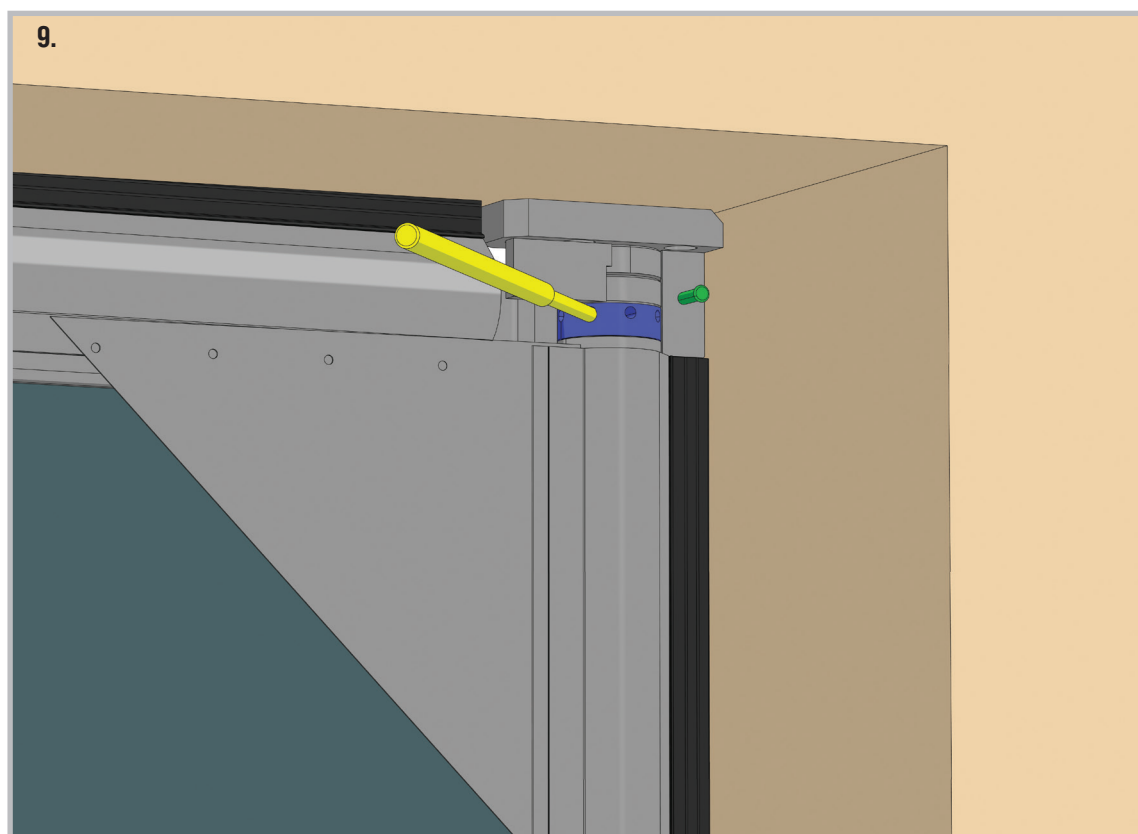

В ином случае правильная работа изделия не может быть гарантирована. Кроме того, гарантия теряет силу.

4. MOHTAK

Взвести механизм по часовой стрелке.

Таблица 1

№ Поз.	Артикул	Наименование	Количество	Примечания
1	PRV41	Распашной механизм	1 шт	Для одной створки
2	PRV1.04.00	Держатель в сборе	1 шт	Для одной створки
3	PRV1.05.00	Опора в сборе	1 шт	Для одной створки
4	PRV1.03.00	Косынка	2 шт	Для одной створки
5	PRV1.03.01	Флюгер	1 шт	Для одной створки
6	DKHA-00020	Профиль алюм."Петля" для распаш. пленочных ворот	мм	Количество зависит от размеров ворот
7	PRU03	Уплотнитель универсальный для перегрузочных систем	мм	Количество зависит от размеров ворот
8	PRV1.U3D1	Заглушка пленочных распашных ворот	1 шт	Для одной створки
9	FLS	Полотно распашных пленочных ворот	1 шт	Для одной створки