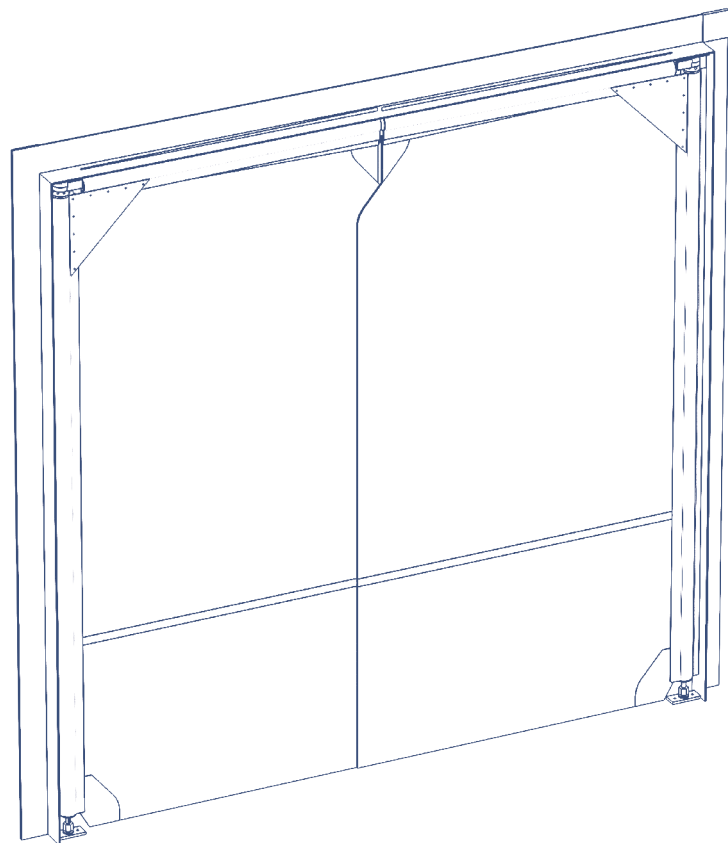

Назначение изделия	2
Оборудование	2
Общие инструкции по технике безопасности	3
Монтаж	4
Приложение	9

Распашные пленочные ворота

Инструкция по монтажу и эксплуатации

1. НАЗНАЧЕНИЕ ИЗДЕЛИЯ

Ворота распашные пленочные предназначены для уменьшения теплопотерь, устранения сквозняков и стабилизации температурно-влажностного режима в производственных и складских помещениях, морозильных камерах, магазинах и супермаркетах.

2. ОБОРУДОВАНИЕ

2.1. Детали конструкции для установки

2.2. Метизы и инструменты

3. ОБЩИЕ ИНСТРУКЦИИ ПО ТЕХНИКЕ БЕЗОПАСНОСТИ

Для обеспечения правильной и безопасной установки распашных пленочных ворот выполняйте следующие правила: