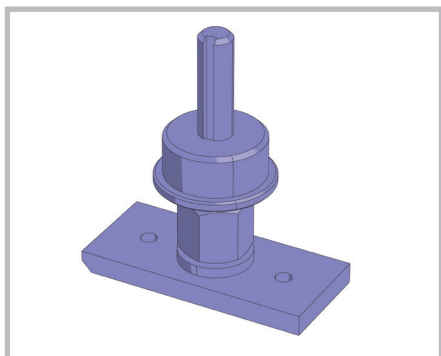

1. НАЗНАЧЕНИЕ ИЗДЕЛИЯ

Ворота распашные пленочные предназначены для уменьшения теплопотерь, устранения сквозняков и стабилизации температурно-влажностного режима в производственных и складских помещениях, морозильных камерах, магазинах и супермаркетах.

2. ОБОРУДОВАНИЕ

2.1. Детали конструкции для установки